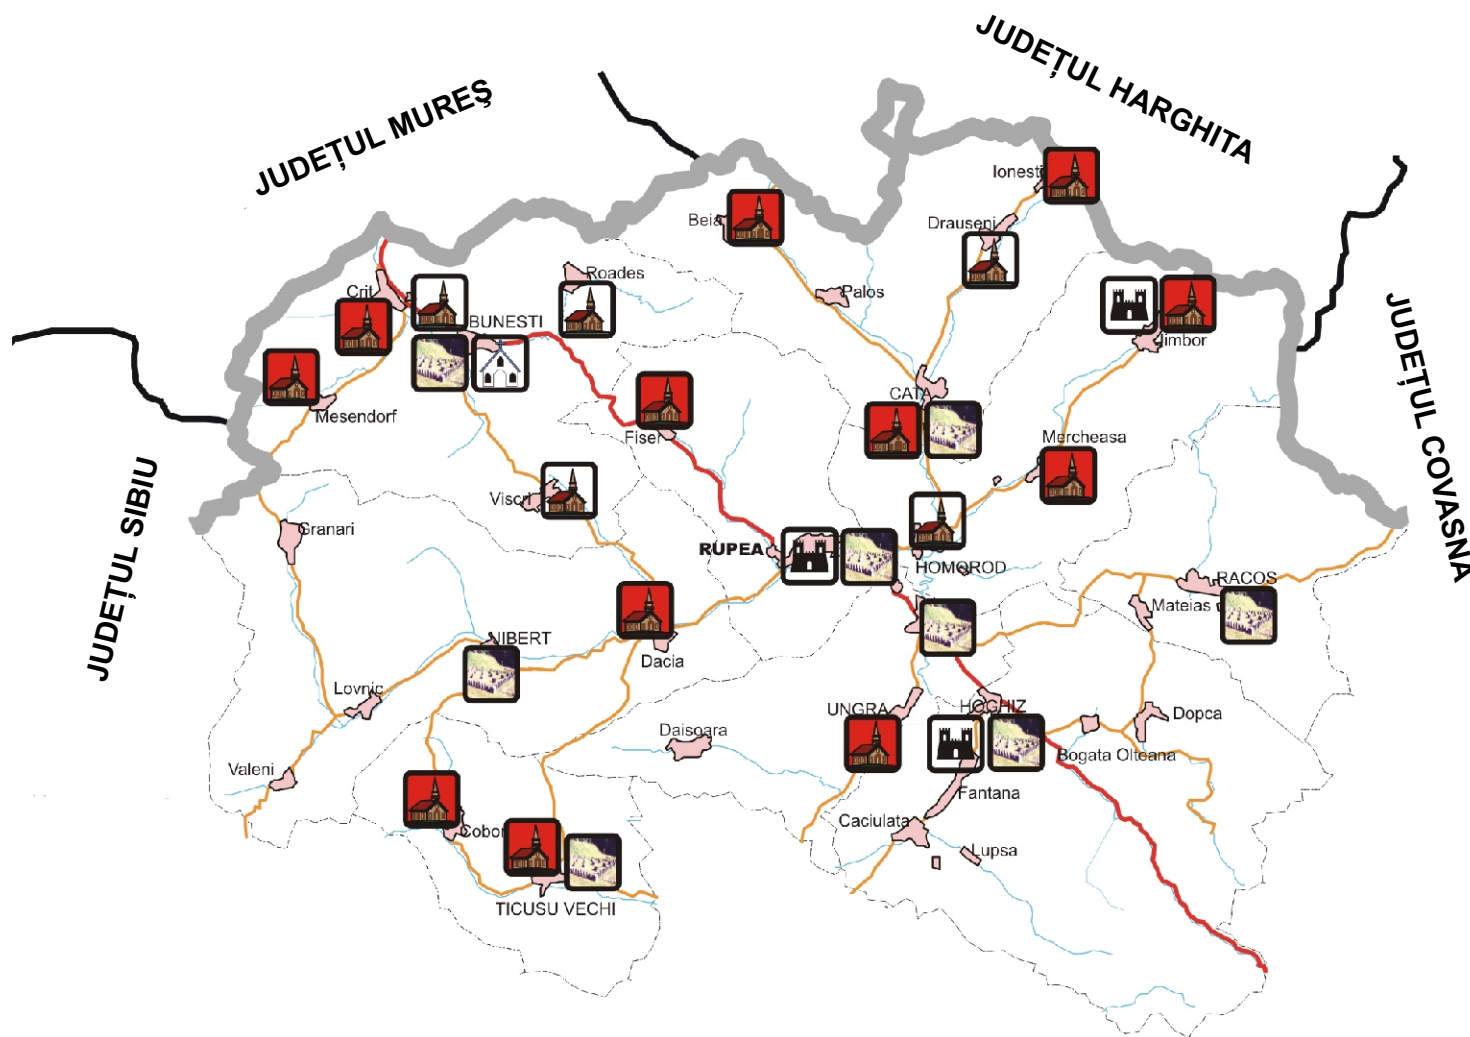

RESURSE TURISTICE DE PATRIMONIU/ HERITAGE SITES WITH TOURISTIC POTENTIAL RUPEA-COHALM AREA 2006

-  Oraș cu centru istoric
Medieval town center
-  Mănăstire
Monastery
-  Cetate
Citadel
-  Fortificații dacice / situri arheologice
Archeological sites
-  Biserici fortificate conservate
Preserved fortified churches
-  Biserici fortificate
Fortified churches

LIMITE

-  Limită județ
County border
-  Limite unități teritorial-administrative de bază
Territorial-administrative units borders
-  Limită concentrațiilor de unități teritorial-administrative
Concentration of territorial-administrative units border

CĂI DE COMUNICAȚIE

-  DRUMURI NAȚIONALE
NATIONAL ROADS
-  DRUMURI JUDEȚENE
COUNTY ROADS

SCARA GRAFICA